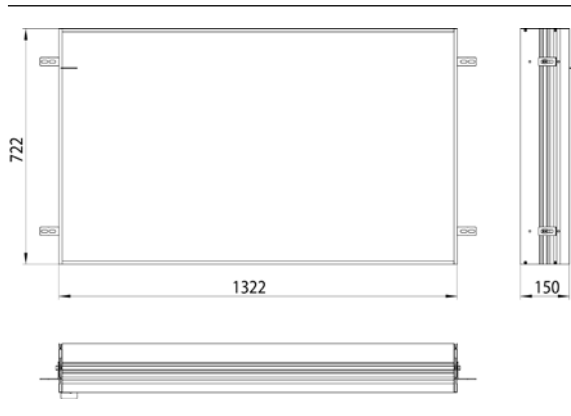

PRODUKTINFORMATION

Einbaurahmen Einbaurahmen

Art.-Nr.9497 000 14

für Lichtspiegelschrank prime, 1.300 mm