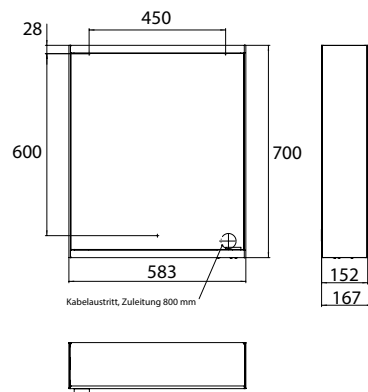

PRODUKTINFORMATION

Lichtspiegelschrank prime, 600 mm, 1 Tür, Aufputzmodell, IP 20 aluminium/weiss

Art.-Nr.9497 061 21

mit Lichtpaket, Seitenwand verspiegelt, mit verspiegelter- oder weißer Glasrückwand, 2 stufenlos einstellbare Ablagen, 1 Tür (Türanschlag links), 1 Steckdose und 2 Lichttaster (Helligkeit und Lichtfarbe - kalt/warm - stufenlos dimmbar), Höhe: 700 mm, LED-Beleuchtung