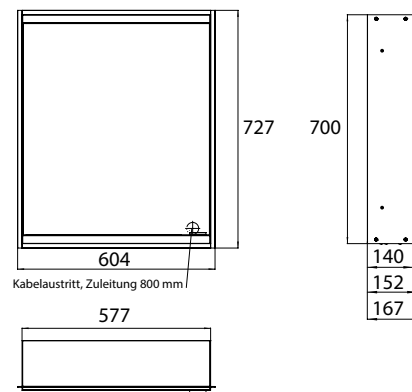

PRODUKTINFORMATION

Lichtspiegelschrank prime 2, 600 mm, 1 Tür, Unterputzmodell, IP 20 aluminium/weiss

Art.-Nr.9497 061 31

mit Lichtpaket, mit verspiegelter- oder weißer Glasrückwand, 2 stufenlos einstellbare Ablagen, 1 Tür (Türanschlag links), 1 Steckdose und 2 Lichttaster (Helligkeit und Lichtfarbe - kalt/warm - stufenlos dimmbar), Höhe: 730 mm, LED-Beleuchtung