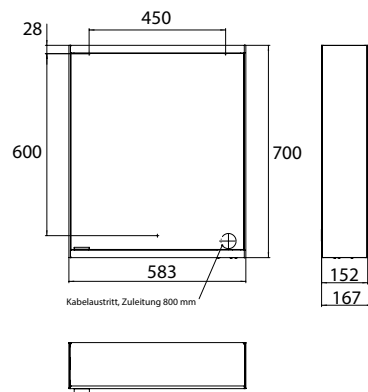

PRODUKTINFORMATION

Lichtspiegelschrank prime 2, 600 mm, 1 Tür, Aufputzmodell, IP 20 aluminium/weiss

Art.-Nr.9497 051 22

Seitenwand verspiegelt, mit verspiegelter- oder weißer Glasrückwand, 2 stufenlos einstellbare Ablagen, 1 Tür (Türanschlag rechts), 1 Steckdose und 1 Lichtschalter, Höhe: 700 mm, LED-Beleuchtung (ca. 4.000 K)