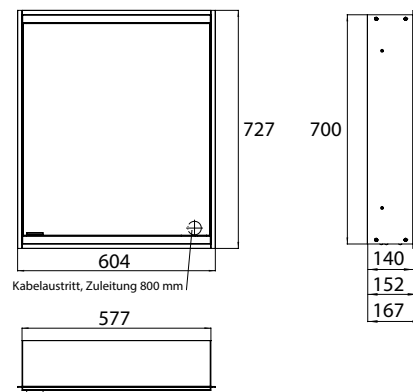

PRODUKTINFORMATION

Lichtspiegelschrank prime 2, 600 mm, 1 Tür, Unterputzmodell, IP 20 aluminium/weiss

Art.-Nr.9497 051 32

mit verspiegelter- oder weißer Glasrückwand, 2 stufenlos einstellbare Ablagen, 1 Tür (Türanschlag rechts), 1 Steckdose und 1 Lichtschalter, Höhe: 730 mm, LED-Beleuchtung (ca. 4.000 K)