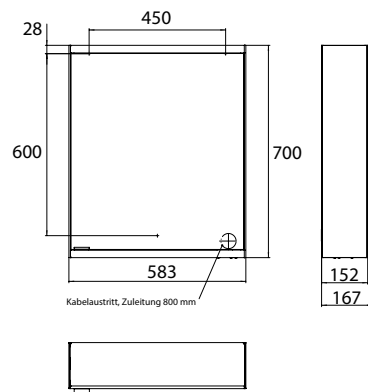

PRODUKTINFORMATION

Lichtspiegelschrank prime 2, 600 mm, 1 Tür, Aufputzmodell, IP 20 aluminium/weiss

Art.-Nr.9497 061 22

mit Lichtpaket, Seitenwand verspiegelt, mit verspiegelter- oder weißer Glasrückwand, 2 stufenlos einstellbare Ablagen, 1 Tür (Türanschlag rechts), 1 Steckdose und 2 Lichttaster (Helligkeit und Lichtfarbe - kalt/warm - stufenlos dimmbar), Höhe: 700 mm, LED-Beleuchtung