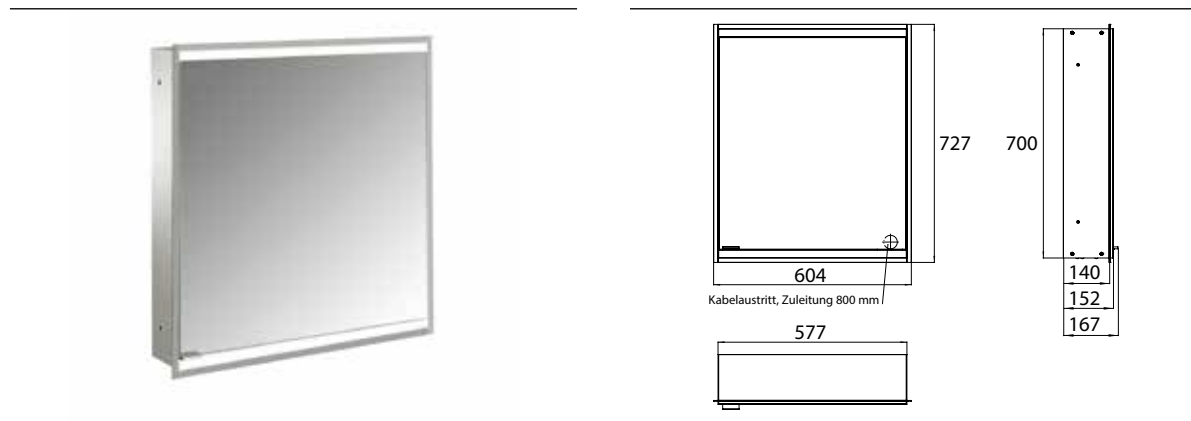

PRODUKTINFORMATION

Lichtspiegelschrank prime 2, 600 mm, 1 Tür, Unterputzmodell, IP 20 aluminium/weiss

Art.-Nr.9497 061 32

mit Lichtpaket, mit verspiegelter- oder weißer Glasrückwand, 2 stufenlos einstellbare Ablagen, 1 Tür (Türanschlag rechts), 1 Steckdose und 2 Lichttaster (Helligkeit und Lichtfarbe - kalt/warm - stufenlos dimmbar), Höhe: 730 mm, LED-Beleuchtung