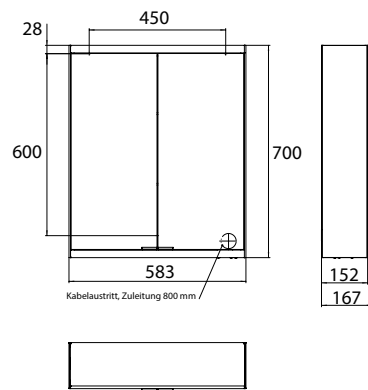

## PRODUKTINFORMATION

Lichtspiegelschrank prime 2, 600 mm, 2 Türen, Aufputzmodell, IP 20 aluminium/weiss

Art.-Nr.9497 051 23

Seitenwand verspiegelt, mit verspiegelter- oder weißer Glasrückwand, 2 stufenlos einstellbare Ablagen, 2 Türen, 1 Steckdose und 1 Lichtschalter, Höhe: 700 mm, LED-Beleuchtung (ca. 4.000 K)