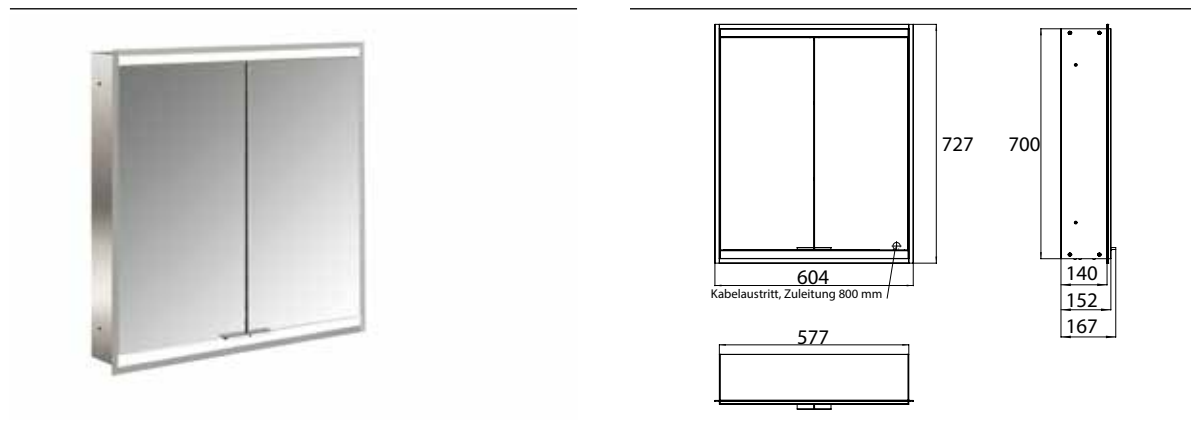

PRODUKTINFORMATION

Lichtspiegelschrank prime 2, 600 mm, 2 Türen, Unterputzmodell, IP 20 aluminium/weiss

Art.-Nr.9497 051 33

mit verspiegelter- oder weißer Glasrückwand, 2 stufenlos einstellbare Ablagen, 2 Türen, 1 Steckdose und 1 Lichtschalter, Höhe: 730 mm, LED-Beleuchtung (ca. 4.000 K)