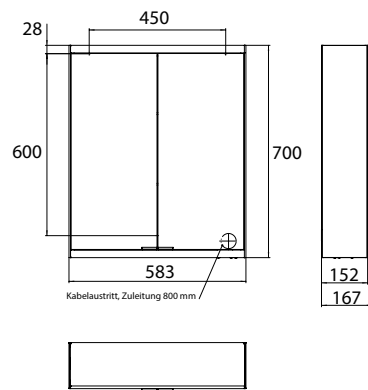

PRODUKTINFORMATION

Lichtspiegelschrank prime 2, 600 mm, 2 Türen, Aufputzmodell, IP 20 aluminium/weiss

Art.-Nr.9497 061 23

mit Lichtpaket, Seitenwand verspiegelt, mit verspiegelter- oder weißer Glasrückwand, 2 stufenlos einstellbare Ablagen, 2 Türen, 1 Steckdose und 2 Lichttaster (Helligkeit und Lichtfarbe - kalt/warm - stufenlos dimmbar), Höhe: 700 mm, LED-Beleuchtung