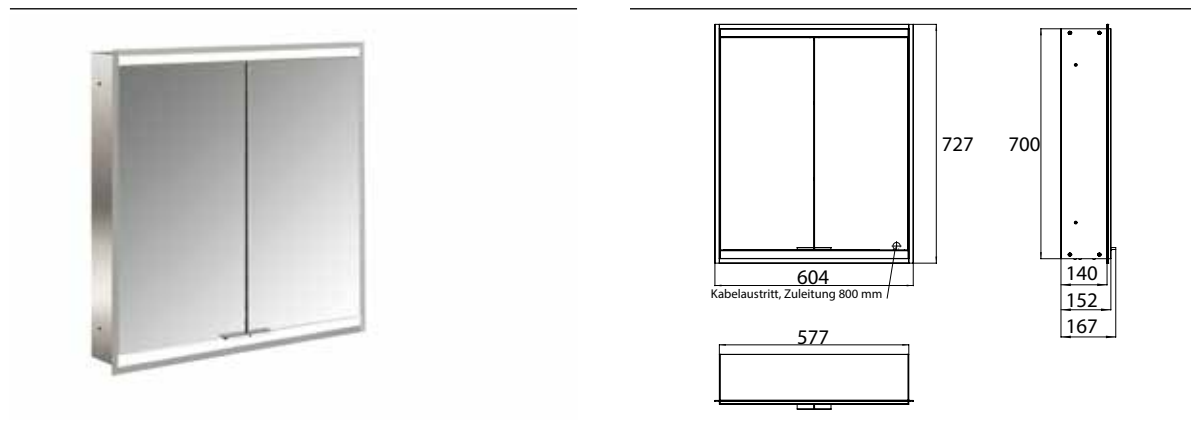

PRODUKTINFORMATION

Lichtspiegelschrank prime 2, 600 mm, 2 Türen, Unterputzmodell, IP 20 aluminium/weiss

Art.-Nr.9497 061 33

mit Lichtpaket, mit verspiegelter- oder weißer Glasrückwand, 2 stufenlos einstellbare Ablagen, 2 Türen, 1 Steckdose und 2 Lichttaster (Helligkeit und Lichtfarbe - kalt/warm - stufenlos dimmbar), Höhe: 730 mm, LED-Beleuchtung