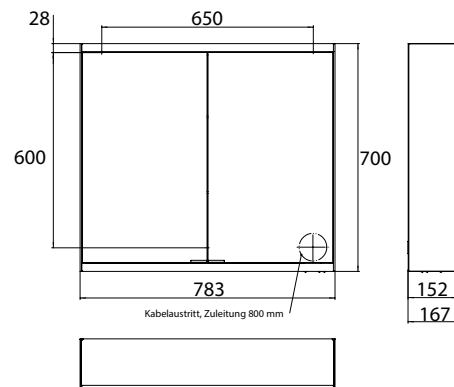

PRODUKTINFORMATION

Lichtspiegelschrank prime 2, 800 mm, 2 Türen, Aufputzmodell, IP 20 aluminium/weiss

Art.-Nr.9497 051 24

Seitenwand verspiegelt, mit verspiegelter- oder weißer Glasrückwand, 2 stufenlos einstellbare Ablagen, 2 Türen, 1 Steckdose und 1 Lichtschalter, Höhe: 700 mm, LED-Beleuchtung (ca. 4.000 K)