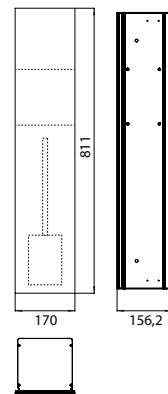

PRODUKTINFORMATION

WC-Modul - Unterputzmodell schwarz

Art.-Nr.9754 275 53

Reserverollen- / Feuchtpapierbox, Papierhalter, Toilettenbürstengarnitur, Türanschlag links