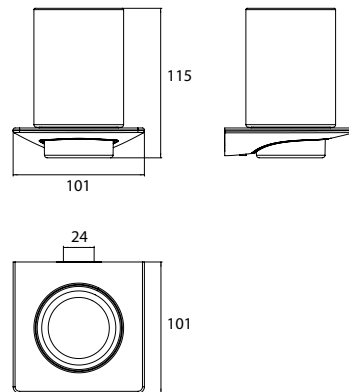

PRODUKTINFORMATION

Glashalter chrom

Art.-Nr.1620 001 02

Kristallglas, klar