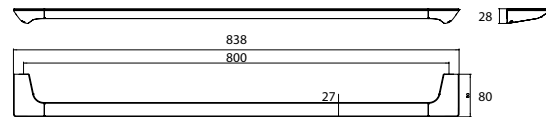

PRODUKTINFORMATION

Badetuchhalter, 800 mm chrom

Art.-Nr.1660 001 81