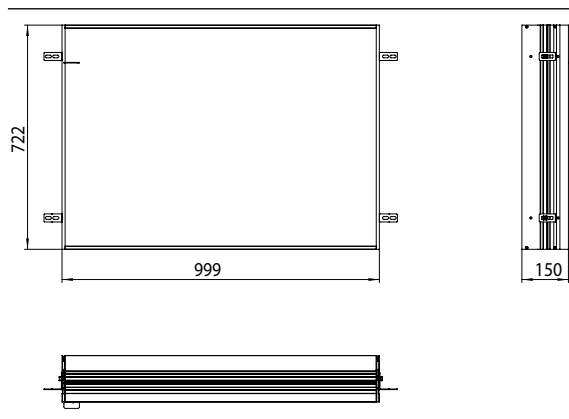

PRODUKTINFORMATION

Einbaurahmen Einbaurahmen

Art.-Nr.9497 000 18

für Lichtspiegelschrank prime 2, 1.000 mm