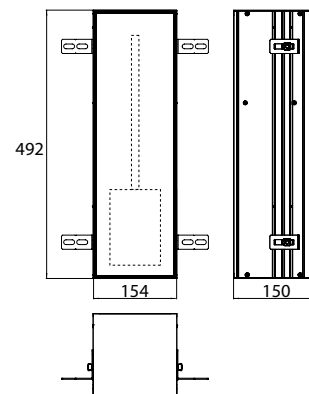

### Toilettenbürstengarnitur-Modul - Unterputzmodell aluminium

Art.-Nr.9756 110 09

mit integrierter Toilettenbürstengarnitur, Türanschlag links-/rechts wechselbar