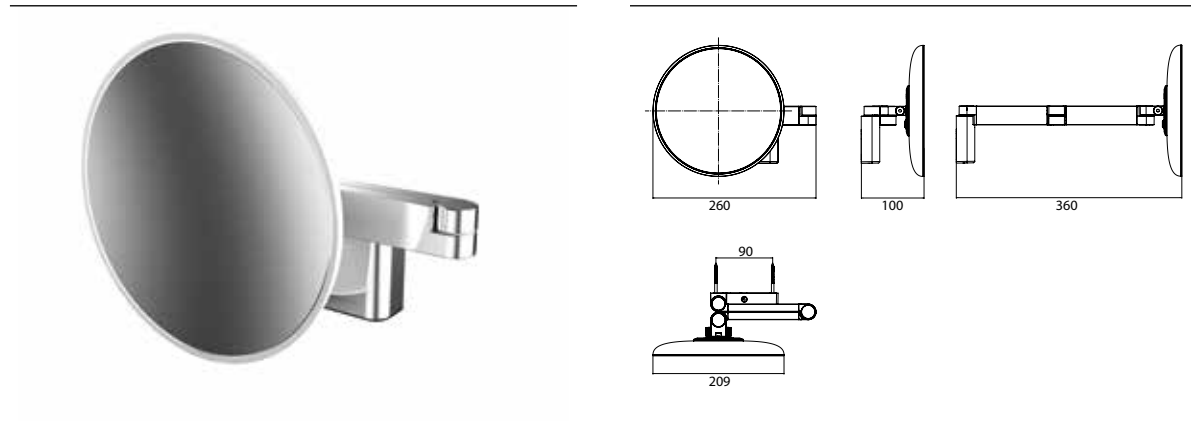

PRODUKTINFORMATION

LED Rasier- und Kosmetikspiegel, rund, Wandmodell, Doppelgelenkarm mit Wandanschluss chrom,
Vergrößerung: 3-fach

Art.-Nr.1095 060 31

2 Lichttaster, Helligkeit und Lichtfarbe - kalt/warm (3.000 - 6.000 K) - stufenlos dimmbar.