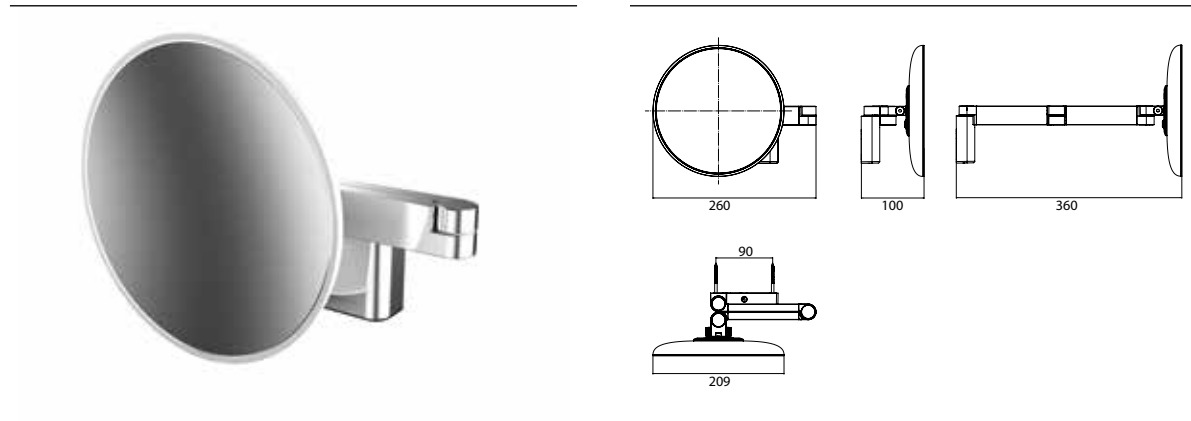

## PRODUKTINFORMATION

LED Rasier- und Kosmetikspiegel mit emco light system, rund, Wandmodell, Doppelgelenkarm mit Wandanschluss chrom, Vergrößerung: 3-fach

Art.-Nr.1095 080 36

2 Lichttaster, Helligkeit und Lichtfarbe - kalt/warm (3.000 - 6.000 K) - stufenlos dimmbar.