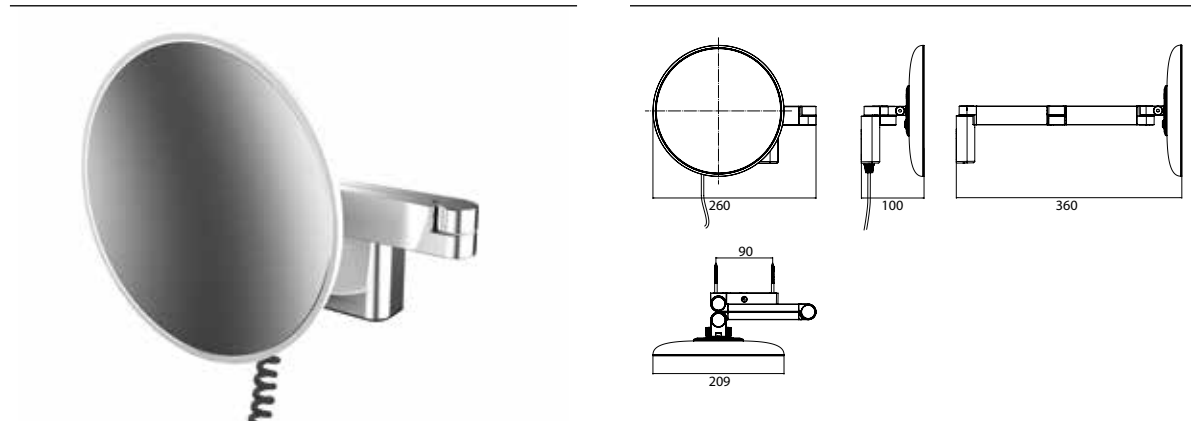

PRODUKTINFORMATION

LED Rasier- und Kosmetikspiegel, rund, Wandmodell, Doppelgelenkarm mit Spiralkabel und Stecker
chrom, Vergrößerung: 5-fach

Art.-Nr.1095 060 40

2 Lichttaster, Helligkeit und Lichtfarbe - kalt/warm (3.000 - 6.000 K) - stufenlos dimmbar.