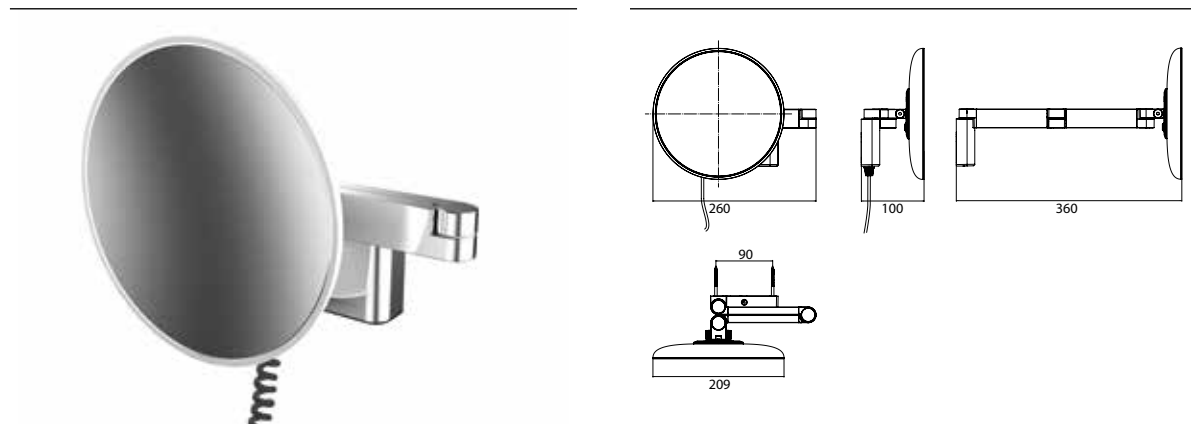

## PRODUKTINFORMATION

LED Rasier- und Kosmetikspiegel, rund, Wandmodell, Doppelgelenkarm mit Spiralkabel und Stecker  
chrom, Vergrößerung: 3-fach

Art.-Nr.1095 060 41

2 Lichttaster, Helligkeit und Lichtfarbe - kalt/warm (3.000 - 6.000 K) - stufenlos dimmbar.