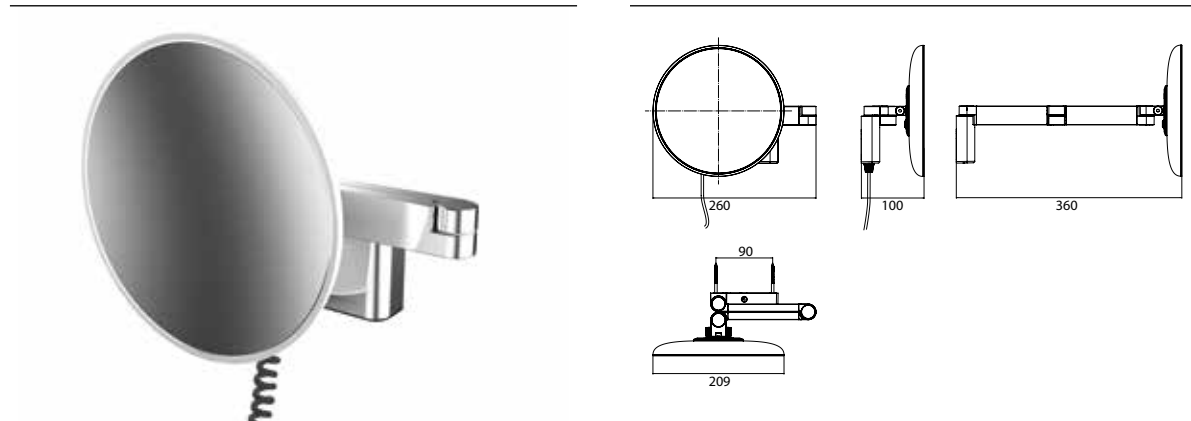

PRODUKTINFORMATION

LED Rasier- und Kosmetikspiegel mit emco light system, rund, Wandmodell, Doppelgelenkarm mit Spiralkabel und Stecker chrom, Vergrößerung: 5-fach

Art.-Nr.1095 080 45

2 Lichttaster, Helligkeit und Lichtfarbe - kalt/warm (3.000 - 6.000 K) - stufenlos dimmbar.