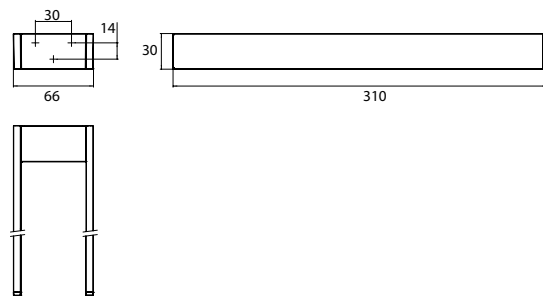

### Handtuchhalter chrom

Art.-Nr.1850 001 31

310 mm, 2 armig, starr