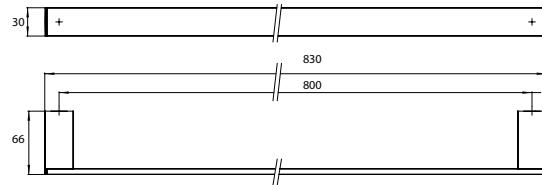

PRODUKTINFORMATION

Badetuchhalter chrom

Art.-Nr.1860 001 81

830 mm