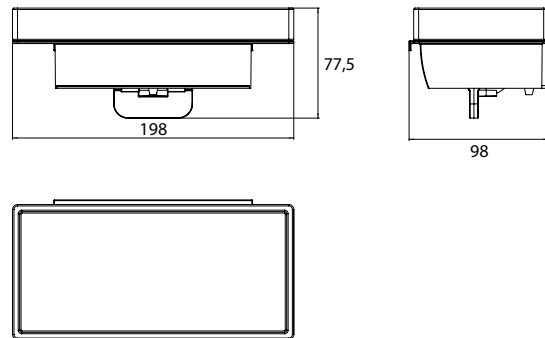

### Flüssigseifenspender (für Reling) chrom

Art.-Nr.1821 000 04

mit Stülpbecher aus Kristallglas innen mattiert, Füllmenge: ca. 250 ml