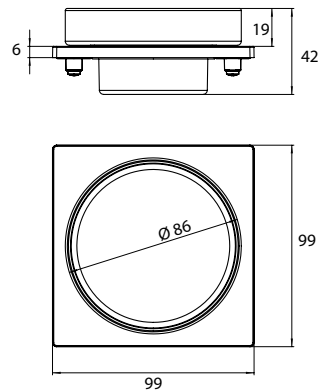

## PRODUKTINFORMATION

Seifenhalter (für Reling) chrom

Art.-Nr.1830 001 02

Seifenschale, Kristallglas klar