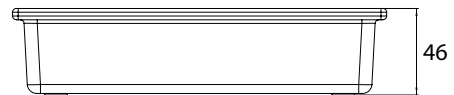

PRODUKTINFORMATION

Glasschale lang glas

Art.-Nr.1866 000 01

flach (für Reling)