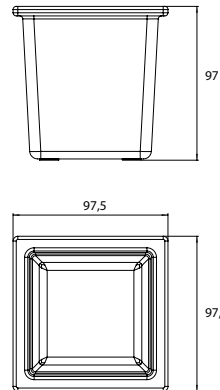

### Glasschale quadratisch glas

Art.-Nr.1866 000 02

tief (für Reling)