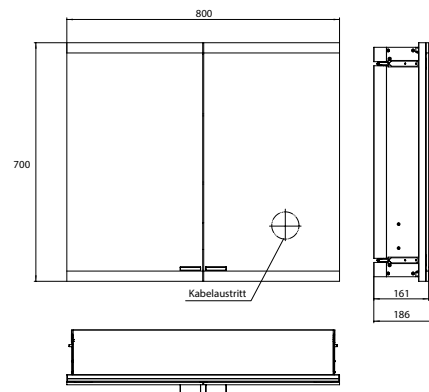

PRODUKTINFORMATION

Lichtspiegelschrank evo, 800 mm, 2 Türen, Unterputzmodell, IP 20 aluminium, ohne light system, ohne Spiegelheizung

Art.-Nr.9397 081 14

Mit emco light system: Bedienung der Funktionen Ein/Aus, Lichtstärke, Lichtfarbe (2.700 bis 6.500 K) und Szenenauswahl (Cosmetic, Energizing, Relaxing) über App, Controller oder direkt am Touch-Bedienfeld. Vernetzung verschiedener Lichtquellen über Bluetooth. Detailinformationen zum emco light system unter www.emco-bath.com. Ohne emco light system: 2 Lichttaster (Helligkeit und Lichtfarbe - kalt/warm - stufenlos dimmbar), Waagerechte LED-Beleuchtung, verspiegelte Rückwand, 2 stufenlos einstellbare Glasablagen, 2 Steckdosen, Höhe: 700 mm