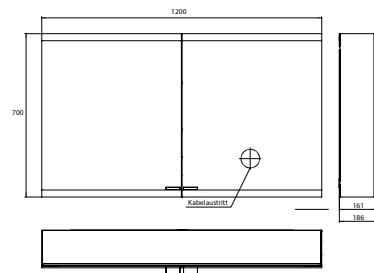

PRODUKTINFORMATION

Lichtspiegelschrank evo, 1.200 mm, 2 Türen, Aufputzmodell, IP 20 aluminium, ohne light system, ohne Spiegelheizung

Art.-Nr.9397 081 06

Mit emco light system: Bedienung der Funktionen Ein/Aus, Lichtstärke, Lichtfarbe (2.700 bis 6.500 K) und Szenenauswahl (Cosmetic, Energizing, Relaxing) über App, Controller oder direkt am Touch-Bedienfeld. Vernetzung verschiedener Lichtquellen über Bluetooth. Detailinformationen zum emco light system unter www.emco-bath.com. Ohne emco light system: 2 Lichttaster (Helligkeit und Lichtfarbe - kalt/warm - stufenlos dimmbar), Waagerechte LED-Beleuchtung, verspiegelte Rückwand, 2 stufenlos einstellbare Glasablagen, 2 Steckdosen, Höhe: 700 mm