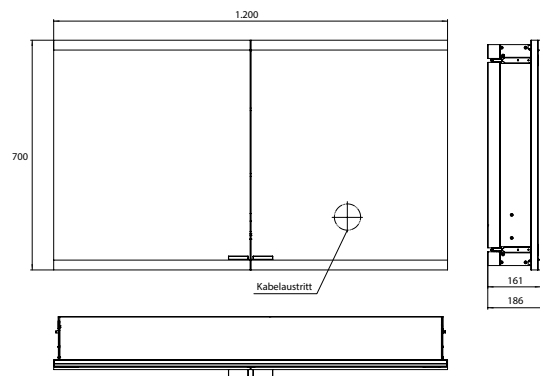

## PRODUKTINFORMATION

Lichtspiegelschrank evo, 1.200 mm, 2 Türen, Unterputzmodell, IP 20 aluminium, ohne light system, ohne Spiegelheizung

Art.-Nr.9397 081 16

Mit emco light system: Bedienung der Funktionen Ein/Aus, Lichtstärke, Lichtfarbe (2.700 bis 6.500 K) und Szenenauswahl (Cosmetic, Energizing, Relaxing) über App, Controller oder direkt am Touch-Bedienfeld. Vernetzung verschiedener Lichtquellen über Bluetooth. Detailinformationen zum emco light system unter [www.emco-bath.com](http://www.emco-bath.com). Ohne emco light system: 2 Lichttaster (Helligkeit und Lichtfarbe - kalt/warm - stufenlos dimmbar), Waagerechte LED-Beleuchtung, verspiegelte Rückwand, 2 stufenlos einstellbare Glasablagen, 2 Steckdosen, Höhe: 700 mm