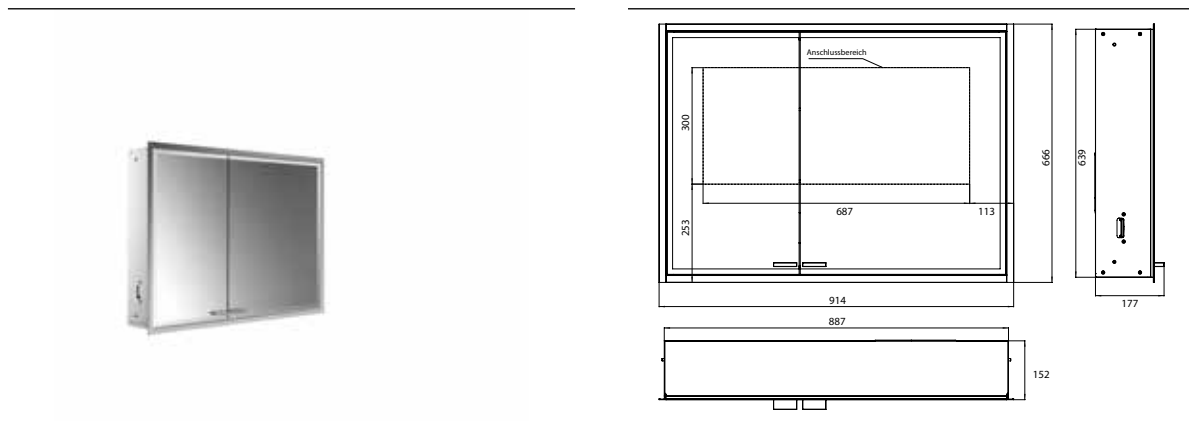

PRODUKTINFORMATION

Lichtspiegelschrank prestige 2, 915 mm, Unterputzmodell, breite Tür rechts, IP 44 mit light system

Art.-Nr.9897 081 04

Mit emco light system: Bedienung der Funktionen Ein/Aus, Lichtstärke, Lichtfarbe (2.700 bis 6.500 K) und Szenenauswahl (Cosmetic, Energizing, Relaxing) über App, Controller oder direkt am Touch-Bedienfeld. Vernetzung verschiedener Lichtquellen über Bluetooth. Detailinformationen zum emco light system unter www.emco-bath.com. Ohne emco light system: 2 Lichttaster (Helligkeit und Lichtfarbe - kalt/warm - stufenlos dimmbar), Umlaufende LED-Beleuchtung, verspiegelte Rückwand, 2 stufenlos einstellbare Glasablagen, 2 Steckdosen, Höhe: 666 mm