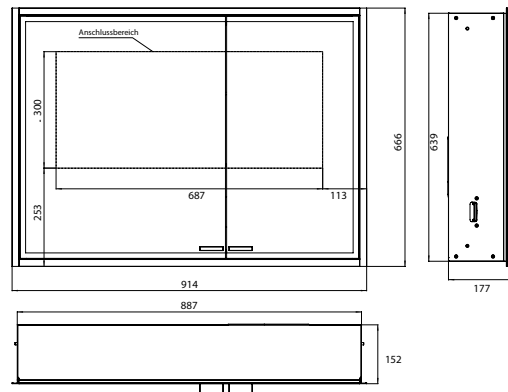

PRODUKTINFORMATION

Lichtspiegelschrank prestige 2, 915 mm, Unterputzmodell, breite Tür links, IP 44 mit light system

Art.-Nr.9897 081 05

Mit emco light system: Bedienung der Funktionen Ein/Aus, Lichtstärke, Lichtfarbe (2.700 bis 6.500 K) und Szenenauswahl (Cosmetic, Energizing, Relaxing) über App, Controller oder direkt am Touch-Bedienfeld. Vernetzung verschiedener Lichtquellen über Bluetooth. Detailinformationen zum emco light system unter www.emco-bath.com. Ohne emco light system: 2 Lichttaster (Helligkeit und Lichtfarbe - kalt/warm - stufenlos dimmbar), Umlaufende LED-Beleuchtung, verspiegelte Rückwand, 2 stufenlos einstellbare Glasablagen, 2 Steckdosen, Höhe: 666 mm