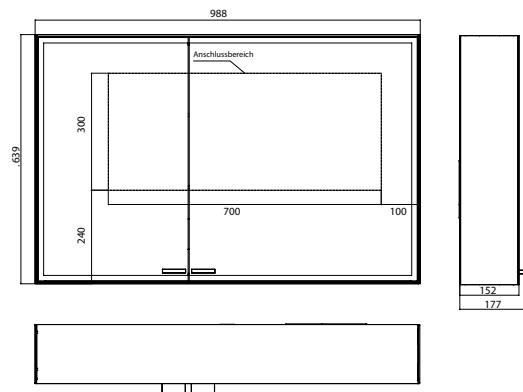

## PRODUKTINFORMATION

Lichtspiegelschrank prestige 2, 988 mm, Aufputzmodell, breite Tür rechts, IP 44 mit light system

Art.-Nr.9897 080 06

Mit emco light system: Bedienung der Funktionen Ein/Aus, Lichtstärke, Lichtfarbe (2.700 bis 6.500 K) und Szenenauswahl (Cosmetic, Energizing, Relaxing) über App, Controller oder direkt am Touch-Bedienfeld. Vernetzung verschiedener Lichtquellen über Bluetooth. Detailinformationen zum emco light system unter [www.emco-bath.com](http://www.emco-bath.com). Ohne emco light system: 2 Lichttaster (Helligkeit und Lichtfarbe - kalt/warm - stufenlos dimmbar), Umlaufende LED-Beleuchtung, verspiegelte Rückwand, verspiegelte Seitenwände, 2 stufenlos einstellbare Glasablagen, 2 Steckdosen, Höhe: 639 mm