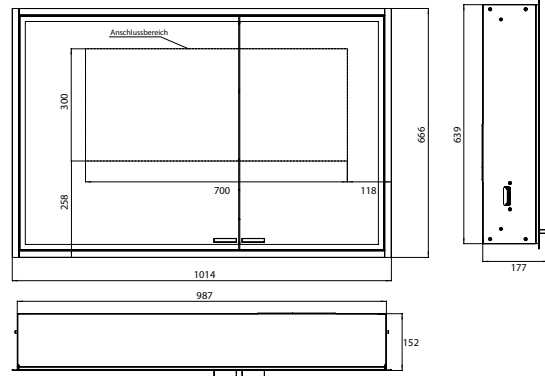

## PRODUKTINFORMATION

Lichtspiegelschrank prestige 2, 1015 mm, Unterputzmodell, breite Tür links, IP 44, mit light system

Art.-Nr.9897 081 07

Mit emco light system: Bedienung der Funktionen Ein/Aus, Lichtstärke, Lichtfarbe (2.700 bis 6.500 K) und Szenenauswahl (Cosmetic, Energizing, Relaxing) über App, Controller oder direkt am Touch-Bedienfeld. Vernetzung verschiedener Lichtquellen über Bluetooth. Detailinformationen zum emco light system unter [www.emco-bath.com](http://www.emco-bath.com). Ohne emco light system: 2 Lichttaster (Helligkeit und Lichtfarbe - kalt/warm - stufenlos dimmbar), Umlaufende LED-Beleuchtung, verspiegelte Rückwand, 2 stufenlos einstellbare Glasablagen, 2 Steckdosen, Höhe: 666 mm