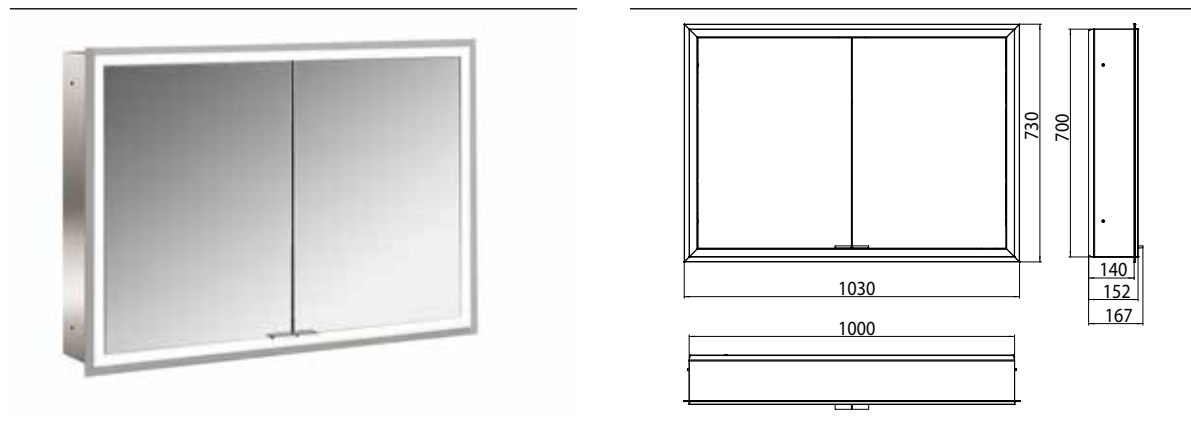

## PRODUKTINFORMATION

Lichtspiegelschrank prime, 1.000 mm, 2 Türen, Unterputzmodell, IP 20 aluminium/weiss

Art.-Nr.9497 051 93

mit verspiegelter- oder weißer Glasrückwand, 2 stufenlos einstellbare Ablagen, 2 Türen, 2 Steckdosen und 1 Lichtschalter, Höhe: 730 mm, LED-Beleuchtung rundum (ca. 4.000 K)