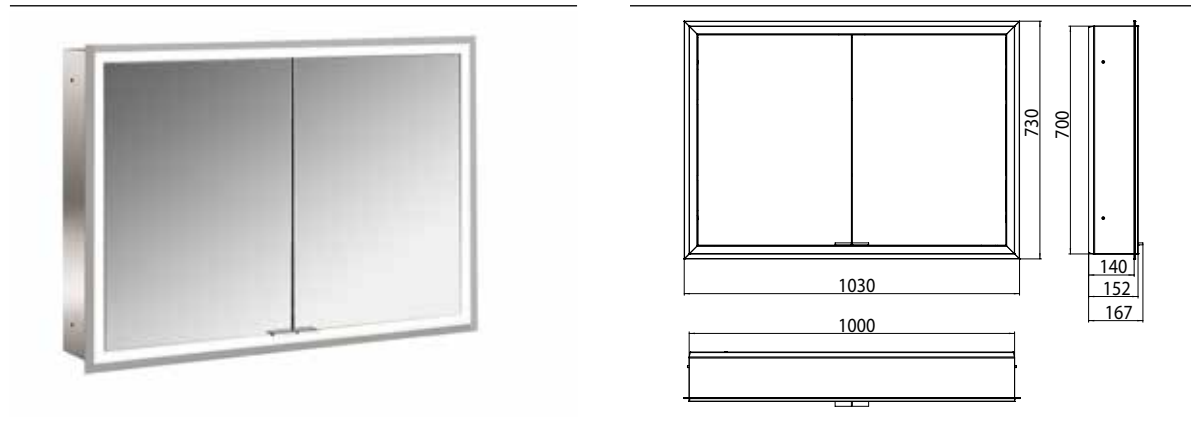

## PRODUKTINFORMATION

Lichtspiegelschrank prime, 1.000 mm, 2 Türen, Unterputzmodell, IP 20 aluminium/weiss

Art.-Nr.9497 061 93

mit Lichtpaket, mit verspiegelter- oder weißer Glasrückwand, 2 stufenlos einstellbare Ablagen, 2 Türen, 2 Steckdosen und 2 Lichttaster (Helligkeit und Lichtfarbe - kalt/warm - stufenlos dimmbar), Höhe: 730 mm, LED-Beleuchtung rundum