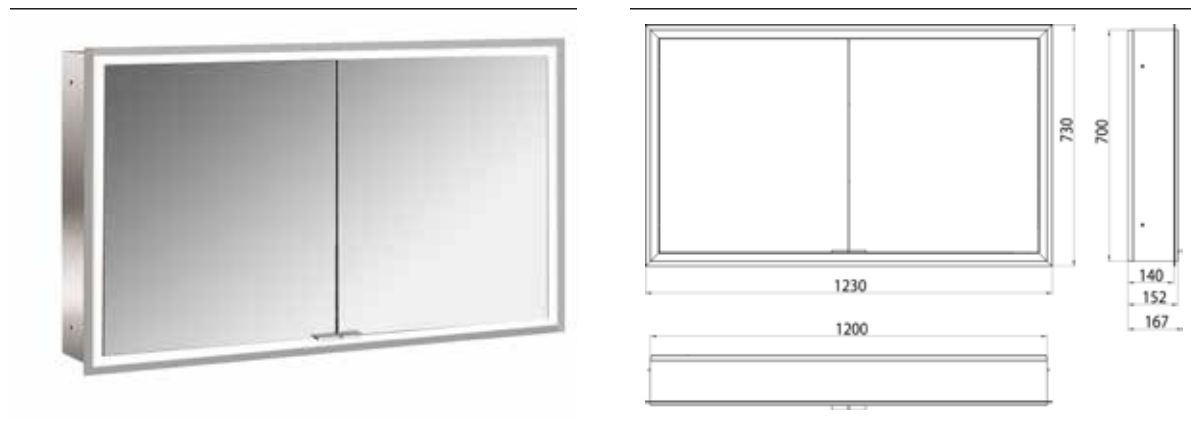

## PRODUKTINFORMATION

Lichtspiegelschrank prime, 1.200 mm, 2 Türen, Unterputzmodell, IP 20 aluminium/weiss

Art.-Nr.9497 061 94

mit Lichtpaket, mit verspiegelter- oder weißer Glasrückwand, 2 stufenlos einstellbare Ablagen, 2 Türen, 2 Steckdosen und 2 Lichttaster (Helligkeit und Lichtfarbe - kalt/warm - stufenlos dimmbar), Höhe: 730 mm, LED-Beleuchtung rundum