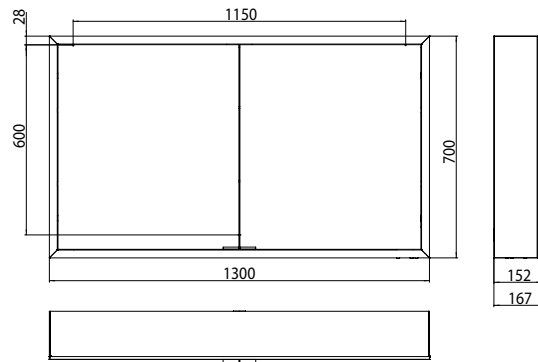

PRODUKTINFORMATION

Lichtspiegelschrank prime, 1.300 mm, 2 Türen, Aufputzmodell, IP 20 aluminium/weiss

Art.-Nr.9497 051 85

Seitenwand verspiegelt, mit verspiegelter- oder weißer Glasrückwand, 2 stufenlos einstellbare Ablagen, 2 Türen, 2 Steckdosen und 1 Lichtschalter, Höhe: 700 mm, LED-Beleuchtung (ca. 4.000 K)