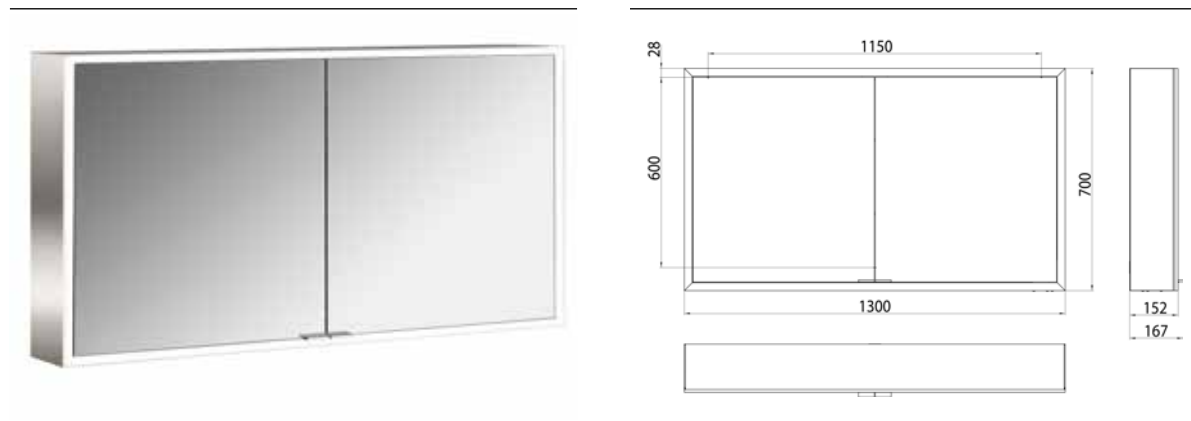

## PRODUKTINFORMATION

Lichtspiegelschrank prime, 1.300 mm, 2 Türen, Aufputzmodell, IP 20 aluminium/weiss

Art.-Nr.9497 061 85

mit Lichtpaket, Seitenwand verspiegelt, mit verspiegelter- oder weißer Glasrückwand, 2 stufenlos einstellbare Ablagen, 2 Türen, 2 Steckdosen und 2 Lichttaster (Helligkeit und Lichtfarbe - kalt/warm - stufenlos dimmbar), Höhe: 700 mm, LED-Beleuchtung rundum