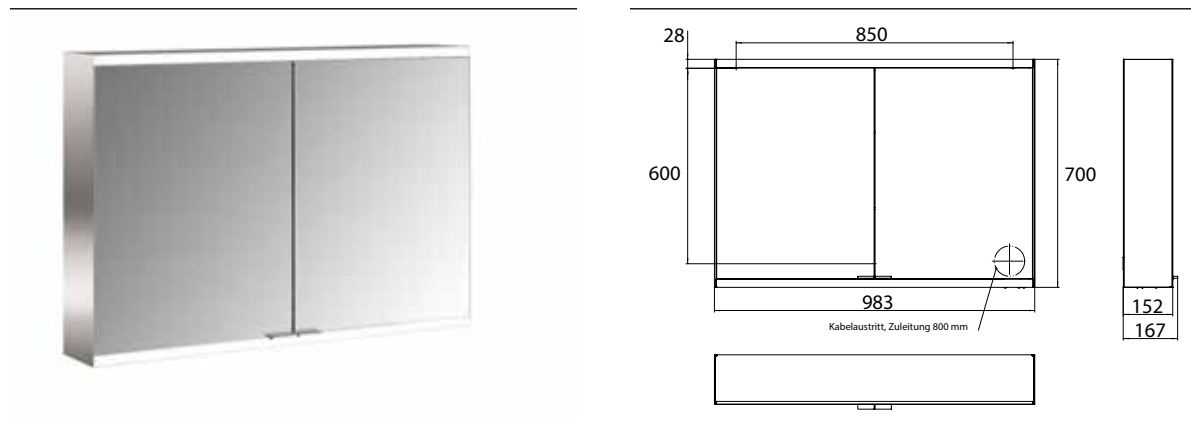

PRODUKTINFORMATION

Lichtspiegelschrank prime 2, 1.000 mm, 2 Türen, Aufputzmodell, IP 20 aluminium/weiss

Art.-Nr.9497 051 45

Seitenwand verspiegelt, mit verspiegelter- oder weißer Glasrückwand, 2 stufenlos einstellbare Ablagen, 2 Türen, 2 Steckdosen und 1 Lichtschalter, Höhe: 700 mm, LED-Beleuchtung (ca. 4.000 K)