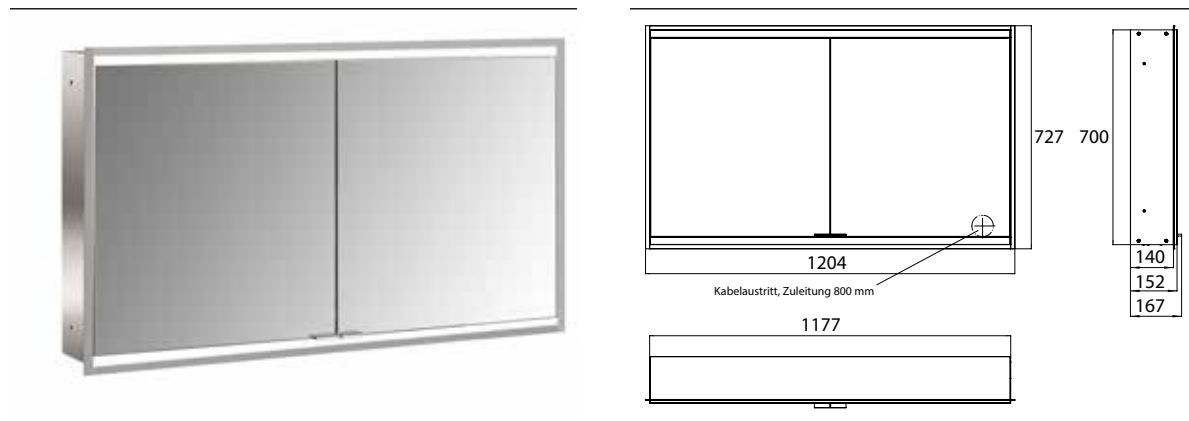

PRODUKTINFORMATION

Lichtspiegelschrank prime 2, 1.200 mm, 2 Türen, Unterputzmodell, IP 20 aluminium/weiss

Art.-Nr.9497 051 56

mit verspiegelter- oder weißer Glasrückwand, 2 stufenlos einstellbare Ablagen, 2 Türen, 2 Steckdosen und 1 Lichtschalter, Höhe: 730 mm, LED-Beleuchtung (ca. 4.000 K)