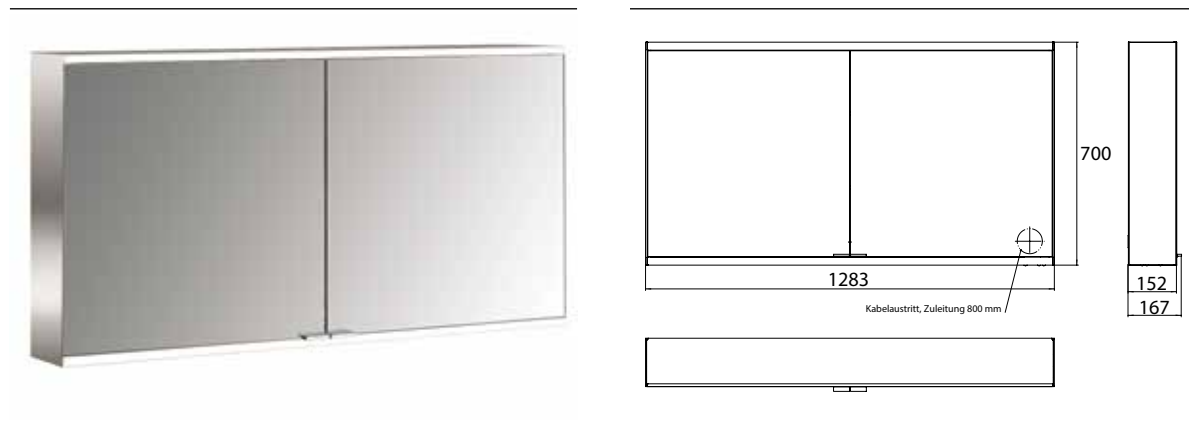

PRODUKTINFORMATION

Lichtspiegelschrank prime 2, 1.300 mm, 2 Türen, Aufputzmodell, IP 20 aluminium/weiss

Art.-Nr.9497 051 47

Seitenwand verspiegelt, mit verspiegelter- oder weißer Glasrückwand, 2 stufenlos einstellbare Ablagen, 2 Türen, 2 Steckdosen und 1 Lichtschalter, Höhe: 700 mm, LED-Beleuchtung (ca. 4.000 K)