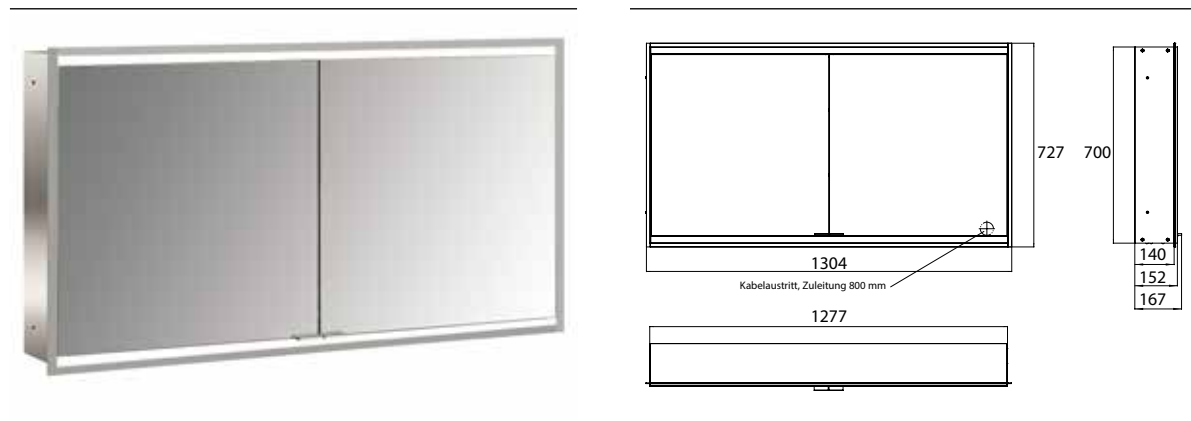

PRODUKTINFORMATION

Lichtspiegelschrank prime 2, 1.300 mm, 2 Türen, Unterputzmodell, IP 20 aluminium/weiss

Art.-Nr.9497 051 57

mit verspiegelter- oder weißer Glasrückwand, 2 stufenlos einstellbare Ablagen, 2 Türen, 2 Steckdosen und 1 Lichtschalter, Höhe: 730 mm, LED-Beleuchtung (ca. 4.000 K)