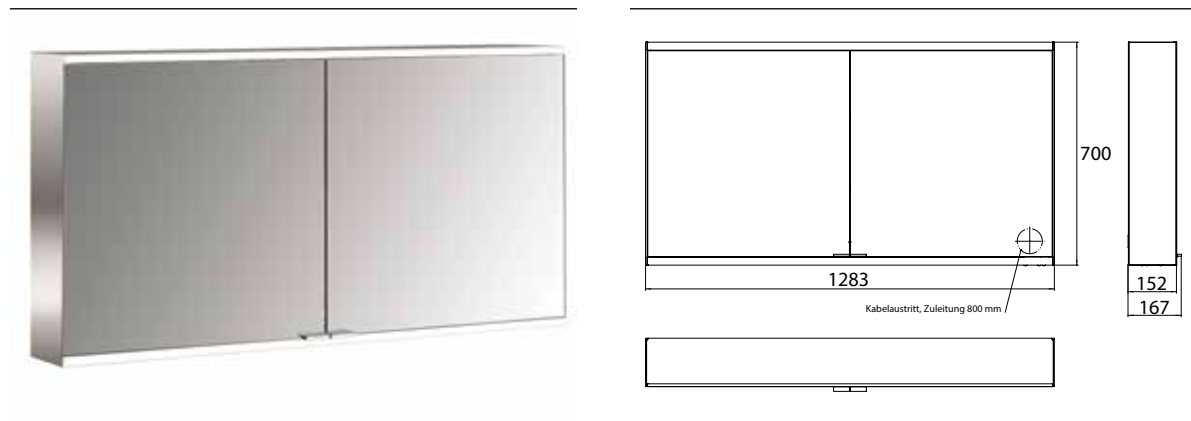

PRODUKTINFORMATION

Lichtspiegelschrank prime 2, 1.300 mm, 2 Türen, Aufputzmodell, IP 20 aluminium/weiss

Art.-Nr.9497 061 47

mit Lichtpaket, Seitenwand verspiegelt, mit verspiegelter- oder weißer Glasrückwand, 2 stufenlos einstellbare Ablagen, 2 Türen, 2 Steckdosen und 2 Lichttaster (Helligkeit und Lichtfarbe - kalt/warm - stufenlos dimmbar), Höhe: 700 mm, LED-Beleuchtung