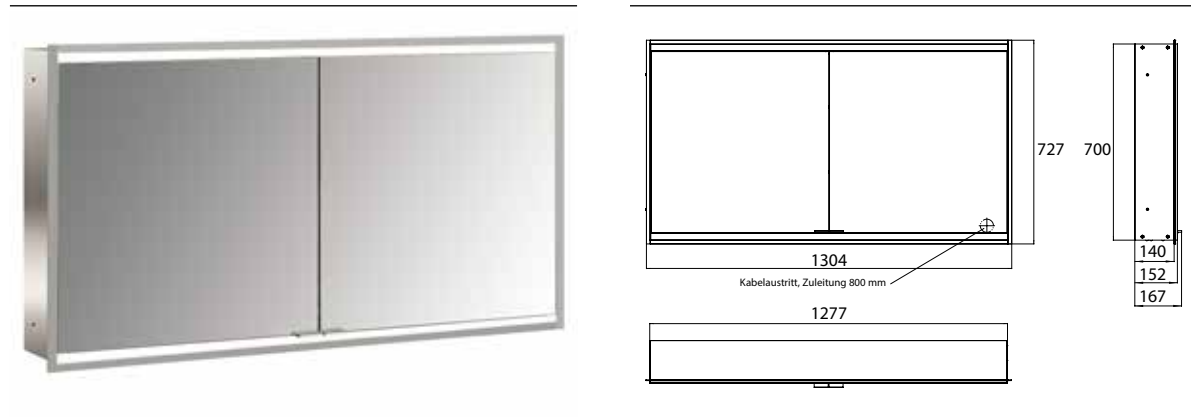

PRODUKTINFORMATION

Lichtspiegelschrank prime 2, 1.300 mm, 2 Türen, Unterputzmodell, IP 20 aluminium/weiss

Art.-Nr.9497 061 57

mit Lichtpaket, mit verspiegelter- oder weißer Glasrückwand, 2 stufenlos einstellbare Ablagen, 2 Türen, 2 Steckdosen und 2 Lichttaster (Helligkeit und Lichtfarbe - kalt/warm - stufenlos dimmbar), Höhe: 730 mm, LED-Beleuchtung