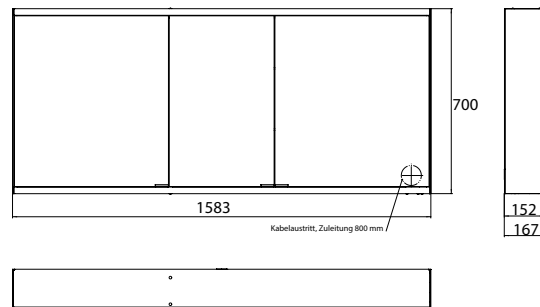

PRODUKTINFORMATION

Lichtspiegelschrank prime 2, 1.600 mm, 3 Türen, Aufputzmodell, IP 20 aluminium/weiss

Art.-Nr.9497 051 48

Seitenwand verspiegelt, mit verspiegelter- oder weißer Glasrückwand, 4 stufenlos einstellbare Ablagen, 3 Türen, 2 Steckdosen und 1 Lichtschalter, Höhe: 700 mm, LED-Beleuchtung (ca. 4.000 K)