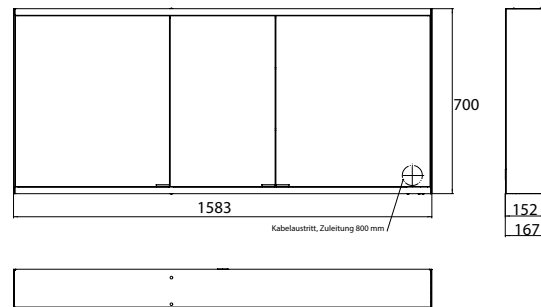

PRODUKTINFORMATION

Lichtspiegelschrank prime 2, 1.600 mm, 3 Türen, Aufputzmodell, IP 20 aluminium/weiss

Art.-Nr.9497 061 48

mit Lichtpaket, Seitenwand verspiegelt, mit verspiegelter- oder weißer Glasrückwand, 4 stufenlos einstellbare Ablagen, 3 Türen, 2 Steckdosen und 2 Lichttaster (Helligkeit und Lichtfarbe - kalt/warm - stufenlos dimmbar), Höhe: 700 mm, LED-Beleuchtung