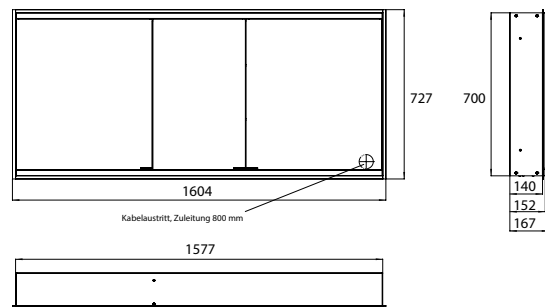

PRODUKTINFORMATION

Lichtspiegelschrank prime 2, 1.600 mm, 3 Türen, Unterputzmodell, IP 20 aluminium/weiss

Art.-Nr.9497 061 58

mit Lichtpaket, mit verspiegelter- oder weißer Glasrückwand, 4 stufenlos einstellbare Ablagen, 3 Türen, 2 Steckdosen und 2 Lichttaster (Helligkeit und Lichtfarbe - kalt/warm - stufenlos dimmbar), Höhe: 730 mm, LED-Beleuchtung