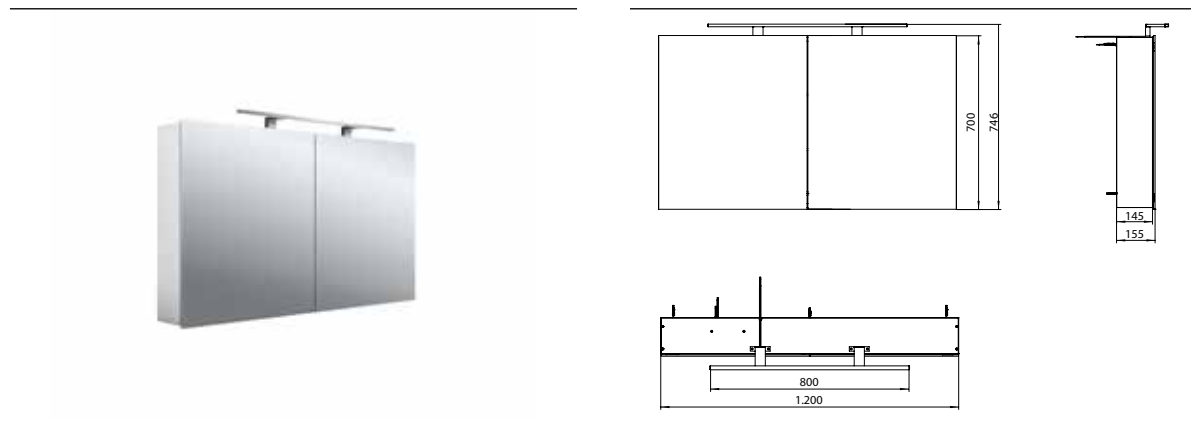

## PRODUKTINFORMATION

LED-Lichtspiegelschrank mee, 1.200 mm, IP 44, 4.000 K aluminium

Art.-Nr.9498 050 53

Aufputzmodell, 2 einstellbare Ablagen, 2 Türen, 1 Steckdose, 1 Lichtschalter, Höhe: 746 mm, 800 mm  
LED-Leuchte